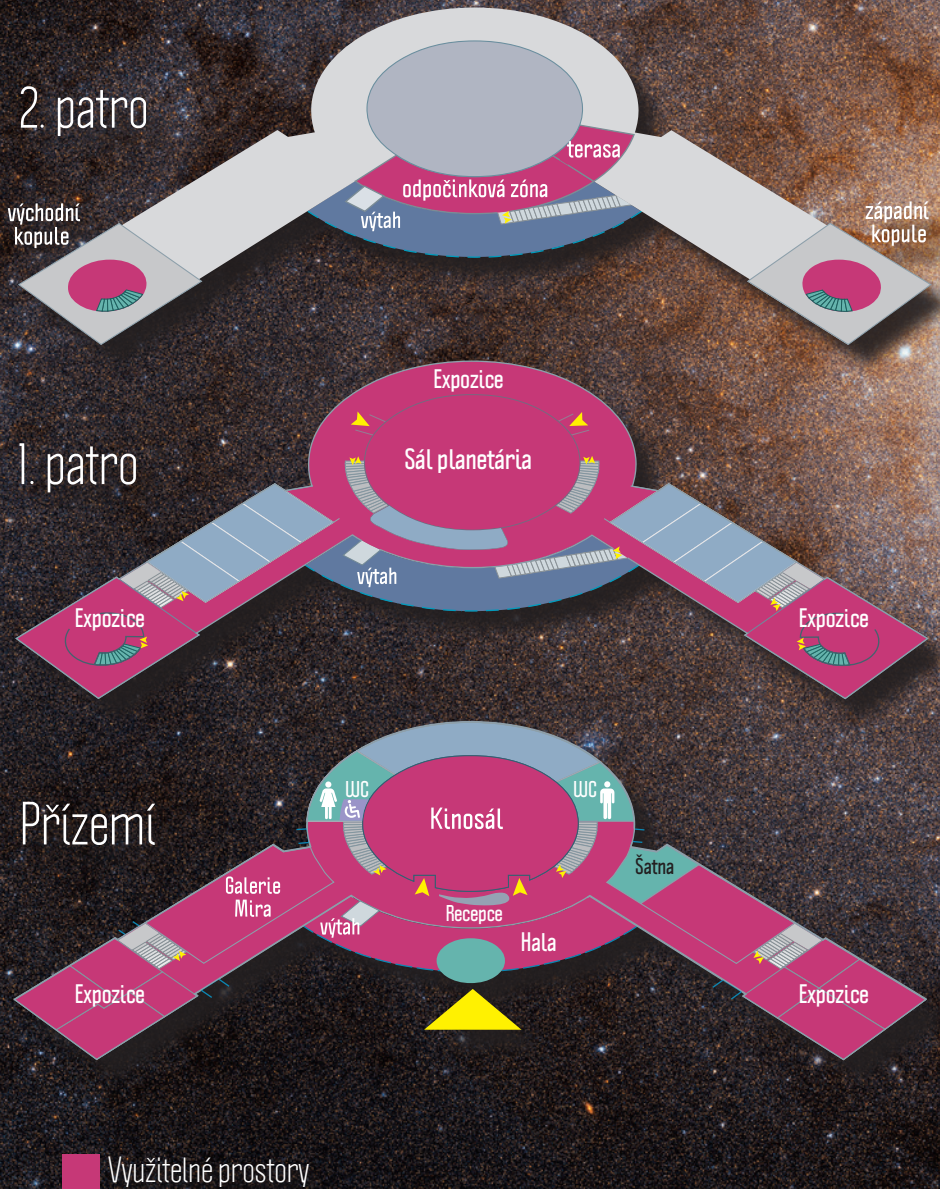

GALERIE MIRA

výstavní prostor vhodný
pro catering a relaxaci
propojení s venkovním prostředím
projekční stěna

VSTUPNÍ HALA

prostor vhodný pro catering
navazuje na venkovní areál
relaxační zóna, prezence
účastníků atd.

HVĚZDÁRNA

prostředí vhodné pro doprovodný
program akce
denní i večerní pozorování oblohy
kapacita 25 míst

UČEBNA

seminární místnost vybavená
projekční technikou
vhodná pro vzdělávací kurzy,
aktivity pro děti
kapacita 20 míst

EXPERIMENTÁRIUM

interaktivní expozice volně přístupné
během pořádání akce
vhodné pro děti i dospělé

AMFITEÁTR

venkovní areál v klidném
prostředí lesoparku
oplocený prostor
možné objednání atrakcí

PLÁN BUDOVY